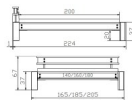

Bett Industrial-Loft San Luca von Hasena

Note : Pas noté

Prix

776,00 CHF

[Poser une question sur ce produit](#)

Description du produit

Bett Industrial-Loft San Luca von Hasena

Bettrahmen: San Luca in Akazie Vintage brown

Inklusive Kopfteil

Füsse: Höhe 20 cm

Verfügbare Grössen:

140 x 200 cm

160 x 200 cm