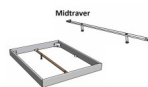

Bett Lounge Broni Nussbaum von Hasena

Note : Pas noté

Prix

1156,00 CHF

[Poser une question sur ce produit](#)

Description du produit

Bett Lounge Broni Nussbaum von Hasena