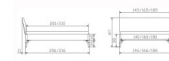

Bett Lounge Broni Nussbaum von Hasena

Note : Pas noté

Prix

1156,00 CHF

[Poser une question sur ce produit](#)

Description du produit

Bett Lounge Broni Nussbaum von Hasena