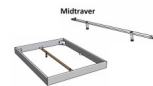

Bett Lounge Busseto Nussbaum von Hasena

151

Note : Pas noté
Prix

1332,00 CHF

[Poser une question sur ce produit](#)