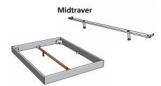

Mitdrawer

Note : Pas noté
Prix

829,00 CHF

[Poser une question sur ce produit](#)