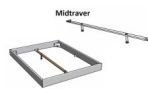

Bett Lounge Caluso Nussbaum von Hasena

Midtraver

Note : Pas noté

Prix

1312,00 CHF

[Poser une question sur ce produit](#)