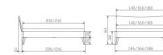

Bett Lounge Caluso Nussbaum von Hasena

Füsse 20 cm

Note : Pas noté

Prix

1312,00 CHF

Lieferzeit ca.
2 - 4 Wochen*

*Lagerbestand anfragen

[Poser une question sur ce produit](#)