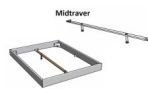

Bett Lounge Fabro Nussbaum von Hasena

Midträger

Note : Pas noté

Prix

1335,00 CHF

[Poser une question sur ce produit](#)