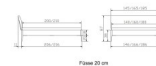

Kopfteil/Endteilgerüst

Fussen 20 cm

Fussen 20 cm

Note : Pas noté

**Prix**

1161,00 CHF

Lieferzeit ca.  
2 - 4 Wochen\*

\*Lagerbestand anfragen

## Description du produit

Bett Lounge Fanano Nussbaum von Hasena

Bettrahmen: Lounge 18 cm in Nussbaum, geölt  
Kopfteil: ca. 49 cm mit Kissen Pepe grey  
Füsse: 20 **oder** 25 cm Höhe

Ab Grösse: 160/200 inkl. Bettladewinkel, 2 Mittelauflegewinkel mit 2 Stützfüssen

### **Optionale Nachttische:**

**Drift:** B/T/H ca.: 48 x 35 x 9 cm – freischwebende Montage (Montage erfolgt direkt am Bettrahmen)

**Seva:** B/T/H ca.: 48 x 38 x 16 cm – freischwebende Montage (Montage erfolgt direkt am Bettrahmen)

**Stand:** B/T/H ca.: 48 x 38 x 42 cm

**Surf:** B/T/H ca.: 48 x 38 x 36 cm – Kufen Füsse

**Styly:** B/T/H ca.: 43 x 43 x 48 cm - 1 Schublade