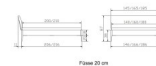

Bett Lounge Fanano Nussbaum von Hasena

Note : Pas noté

Prix

1161,00 CHF

[Poser une question sur ce produit](#)