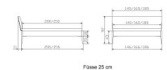

Bett Lounge Fanano Nussbaum von Hasena

Note : Pas noté

Prix

1161,00 CHF

[Poser une question sur ce produit](#)