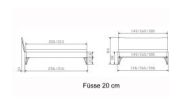

Bett Lounge Locarno Nussbaum geölt von Hasena

Note : Pas noté

Prix

1335,00 CHF

[Poser une question sur ce produit](#)

Description du produit

Bett Lounge Locarno Nussbaum von Hasena