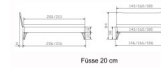

Fasse 20 cm

Note : Pas noté

Prix

875,00 CHF

[Poser une question sur ce produit](#)

Description du produit

Bett Lounge Locarno Wildbuche von Hasena