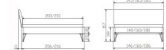

Figure 20 cm

Note : Pas noté

Prix

1156,00 CHF

[Poser une question sur ce produit](#)

Description du produit

Bett Lounge Lugano Nussbaum von Hasena