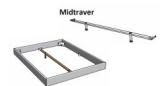

Mittlerer

Note : Pas noté
Prix

1082,00 CHF

[Poser une question sur ce produit](#)