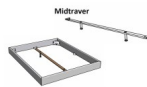

Midtravler