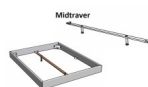

Bett Lounge Mareto Wildbuche von Hasena

Wildbuche natur park

Stuhl

Stuhl

Stuhl

DIN

DIN

Mittentraver

[Poser une question sur ce produit](#)

Description du produit

Bett Lounge Mareto Wildbuche von Hasena

Bettrahmen: Lounge 18 cm in Wildbuche natur, geölt
Kopfteil: ca. 44 cm mit Kissen Kul smoke
Füsse: 20 **oder** 25 cm Höhe

Ab Grösse: 160/200 inkl. Bettladewinkel, 2 Mittelauflegewinkel mit 2 Stützfüssen

Optionale Nachttische:

Drift: B/T/H ca.: 48 x 35 x 9 cm – freischwebende Montage (Montage erfolgt direkt am Bettrahmen)

Seva: B/T/H ca.: 48 x 38 x 16 cm – freischwebende Montage (Montage erfolgt direkt am Bettrahmen)