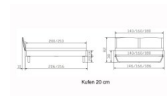

Bett Lounge Marola Nussbaum von Hasena

Note : Pas noté
Prix

1364,00 CHF

[Poser une question sur ce produit](#)