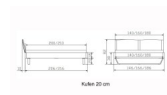

Bett Lounge Marola Nussbaum von Hasena

Note : Pas noté
Prix

1364,00 CHF

[Poser une question sur ce produit](#)