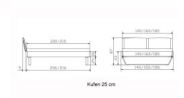

Bett Lounge Marola Nussbaum von Hasena

Note : Pas noté
Prix

1364,00 CHF

[Poser une question sur ce produit](#)