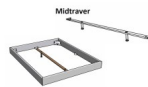

Bett Lounge Marola Nussbaum von Hasena

Note : Pas noté
Prix

1364,00 CHF

[Poser une question sur ce produit](#)