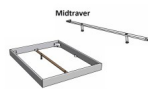

Bett Lounge Marola Nussbaum von Hasena

Note : Pas noté
Prix

1364,00 CHF

[Poser une question sur ce produit](#)