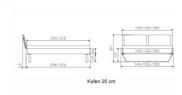

Bett Lounge Marola Nussbaum von Hasena

Note : Pas noté
Prix

1364,00 CHF

[Poser une question sur ce produit](#)