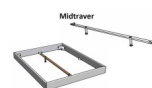

Mittschwerer

Note : Pas noté

Prix

1049,00 CHF

[Poser une question sur ce produit](#)