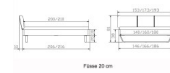

Bett Lounge Montieri Wildbuche von Hasena

Wildbuche inkl. Kopf

links

rechts

links

rechts

Mitteboiler

Kopfboiler

Description du produit

Bett Lounge Montieri Wildbuche von Hasena

Bettrahmen: Lounge 18 cm in Wildbuche Natur, geölt
Kopfteil: Bezug Kunstleder Kul smoke
Füsse: anthrazit, Höhe 20 cm **oder** 25 cm

Ab Grösse: 160/200 inkl. Bettladewinkel, 2 Mittelauflegewinkel mit 2 Stützfüssen

Optionale Nachttische:

Drift: B/T/H ca.: 48 x 35 x 9 cm – freischwebende Montage (Montage erfolgt direkt am Bettrahmen)

Seva: B/T/H ca.: 48 x 38 x 16 cm – freischwebende Montage (Montage erfolgt direkt am Bettrahmen)

Stand: B/T/H ca.: 48 x 38 x 42 cm

Surf: B/T/H ca.: 48 x 38 x 36 cm – Kufen Füsse

Styly: B/T/H ca.: 43 x 43 x 48 cm - 1 Schublade

Optional Mitteltraverse:

stützt die Lattenroste längs in der Mitte ab.

Für Betten ab Breite 160 cm mit 2 Lattenrosten oder Motorrahmeneinbau empfehlen wir den Einsatz einer Mitteltraverse.