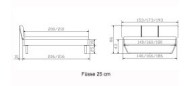

Bett Lounge Montieri Wildbuche von Hasena

Wildbuche inkl. Kopf

Frame 20 cm

Frame 25 cm

Note : Pas noté

Prix

919,00 CHF

Lieferzeit ca.
2 - 4 Wochen*

*Lagerbestand anfragen

[Poser une question sur ce produit](#)

Description du produit

Bett Lounge Montieri Wildbuche von Hasena

Bettrahmen: Lounge 18 cm in Wildbuche Natur, geölt

Kopfteil: Bezug Kunstleder Kul smoke

Füsse: anthrazit, Höhe 20 cm **oder** 25 cm

Ab Grösse: 160/200 inkl. Bettladewinkel, 2 Mittelauflegewinkel mit 2 Stützfüssen

Optionale Nachttische:

Drift: B/T/H ca.: 48 x 35 x 9 cm – freischwebende Montage (Montage erfolgt direkt am Bettrahmen)

Seva: B/T/H ca.: 48 x 38 x 16 cm – freischwebende Montage (Montage erfolgt direkt am Bettrahmen)

Stand: B/T/H ca.: 48 x 38 x 42 cm

Surf: B/T/H ca.: 48 x 38 x 36 cm – Kufen Füsse

Styly: B/T/H ca.: 43 x 43 x 48 cm - 1 Schublade