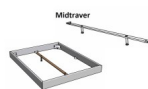

Bett Lounge Montieri Wildbuche von Hasena

Wildbuche inkl. Kopf

links

rechts

links

rechts

Mitteboiler

Kopfboiler

Optionale Nachttische:

Drift: B/T/H ca.: 48 x 35 x 9 cm – freischwebende Montage (Montage erfolgt direkt am Bettrahmen)

Seva: B/T/H ca.: 48 x 38 x 16 cm – freischwebende Montage (Montage erfolgt direkt am Bettrahmen)