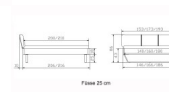

Frame 20 cm

Frame 25 cm

Note : Pas noté

Prix

919,00 CHF

Lieferzeit ca.
2 - 4 Wochen*

*Lagerbestand anfragen

[Poser une question sur ce produit](#)

Description du produit

Bett Lounge Montieri Wildbuche von Hasena

Bettrahmen: Lounge 18 cm in Wildbuche Natur, geölt
Kopfteil: Bezug Kunstleder Kul smoke
Füsse: anthrazit, Höhe 20 cm **oder** 25 cm

Ab Grösse: 160/200 inkl. Bettladewinkel, 2 Mittelauflegewinkel mit 2 Stützfüssen

Optionale Nachttische:

Drift: B/T/H ca.: 48 x 35 x 9 cm – freischwebende Montage (Montage erfolgt direkt am Bettrahmen)

Seva: B/T/H ca.: 48 x 38 x 16 cm – freischwebende Montage (Montage erfolgt direkt am Bettrahmen)

Stand: B/T/H ca.: 48 x 38 x 42 cm

Surf: B/T/H ca.: 48 x 38 x 36 cm – Kufen Füsse

Styly: B/T/H ca.: 43 x 43 x 48 cm - 1 Schublade

Optional Mitteltraverse:

stützt die Lattenroste längs in der Mitte ab.

Für Betten ab Breite 160 cm mit 2 Lattenrosten oder Motorrahmeneinbau empfehlen wir den Einsatz einer Mitteltraverse.