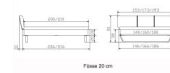

Bett Lounge Montieri Wildbuche von Hasena

Wildbuche inkl. Kopf

Frame 20 cm

Frame 25 cm

Note : Pas noté

Prix

919,00 CHF

Lieferzeit ca.
2 - 4 Wochen*

*Lagerbestand anfragen

[Poser une question sur ce produit](#)

Description du produit

Bett Lounge Montieri Wildbuche von Hasena

Bettrahmen: Lounge 18 cm in Wildbuche Natur, geölt

Kopfteil: Bezug Kunstleder Kul smoke

Füsse: anthrazit, Höhe 20 cm **oder** 25 cm

Ab Grösse: 160/200 inkl. Bettladewinkel, 2 Mittelauflegewinkel mit 2 Stützfüssen

Optionale Nachttische:

Drift: B/T/H ca.: 48 x 35 x 9 cm – freischwebende Montage (Montage erfolgt direkt am Bettrahmen)

Seva: B/T/H ca.: 48 x 38 x 16 cm – freischwebende Montage (Montage erfolgt direkt am Bettrahmen)

Stand: B/T/H ca.: 48 x 38 x 42 cm

Surf: B/T/H ca.: 48 x 38 x 36 cm – Kufen Füsse

Styly: B/T/H ca.: 43 x 43 x 48 cm - 1 Schublade