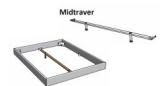

Mitraver

Note : Pas noté

Prix

892,00 CHF

[Poser une question sur ce produit](#)