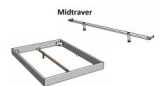

Mitdrawer

Note : Pas noté

Prix

958,00 CHF

[Poser une question sur ce produit](#)