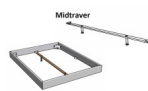

Bett Lounge Pienza Nussbaum von Hasena

Note : Pas noté

Prix

1152,00 CHF

[Poser une question sur ce produit](#)

Description du produit

Bett Lounge Pienza Nussbaum von Hasena