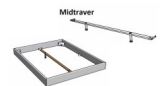

Bett Lounge Pieve Buche von Hasena

Note : Pas noté
Prix

635,00 CHF

[Poser une question sur ce produit](#)