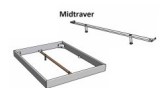

Bett Lounge Pieve Eiche von Hasena

Note : Pas noté
Prix

753,00 CHF

[Poser une question sur ce produit](#)