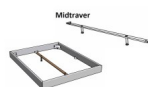

Bett Lounge Pistoia Nussbaum von Hasena

Midträger

Note : Pas noté

Prix

1364,00 CHF

[Poser une question sur ce produit](#)