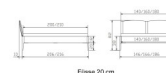

Bett Lounge Pistoia Nussbaum von Hasena

Füsse 20 cm

Note : Pas noté

Prix

1364,00 CHF

[Poser une question sur ce produit](#)