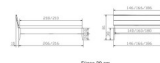

Fußteil 20 cm