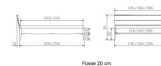

Kopfteilunterstützung

Rahmen 20 cm

Rahmen 25 cm

Note : Pas noté

Prix

875,00 CHF

Lieferzeit ca.
2 - 4 Wochen*

*Lagerbestand anfragen

[Poser une question sur ce produit](#)

Description du produit

Bett Lounge Sabbioni Wildbuche von Hasena

Bettrahmen: Lounge 18 cm in Wildbuche natur, geölt
Inkl. Kopfteil ca. 42 cm
Füsse: 20 **oder** 25 cm Höhe

Ab Grösse: 160 inkl. Bettladewinkel, 2 Mittelauflegewinkel mit 2 Stützfüssen

Optionale Nachttische:

Drift: B/T/H ca.: 48 x 35 x 9 cm – freischwebende Montage (Montage erfolgt direkt am Bettrahmen)

Seva: B/T/H ca.: 48 x 38 x 16 cm – freischwebende Montage (Montage erfolgt direkt am Bettrahmen)

Stand: B/T/H ca.: 48 x 38 x 42 cm

Surf: B/T/H ca.: 48 x 38 x 36 cm – Kufen Füsse

Styly: B/T/H ca.: 43 x 43 x 48 cm - 1 Schublade

Optional Mitteltraverse:

Stützt die Lattenroste längs in der Mitte ab.

Für Betten ab Breite 160 cm mit 2 Lattenrosten oder Motorrahmeneinbau empfehlen wir den Einsatz einer Mitteltraverse.