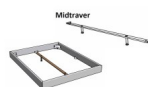

Fläche 20 cm