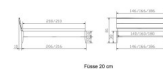

## Bett Lounge Sabbioni Wildeiche von Hasena

Wildeiche natur geölt

Fläche 20 cm

Fläche 20 cm

Note : Pas noté

**Prix**

1021,00 CHF

Lieferzeit ca.  
2 - 4 Wochen\*

## Description du produit

Bett Lounge Sabbioni Wildeiche von Hasena

Bettrahmen: Lounge 18 cm in Wildeiche natur, geölt  
Inkl. Kopfteil ca. 42 cm  
Füsse: 20 **oder** 25 cm Höhe

Ab Grösse: 160 inkl. Bettladewinkel, 2 Mittelauflegewinkel mit 2 Stützfüssen

### **Optionale Nachttische:**

**Drift:** B/T/H ca.: 48 x 35 x 9 cm – freischwebende Montage (Montage erfolgt direkt am Bettrahmen)

**Seva:** B/T/H ca.: 48 x 38 x 16 cm – freischwebende Montage (Montage erfolgt direkt am Bettrahmen)

**Stand:** B/T/H ca.: 48 x 38 x 42 cm

**Surf:** B/T/H ca.: 48 x 38 x 36 cm – Kufen Füsse

**Styly:** B/T/H ca.: 43 x 43 x 48 cm - 1 Schublade