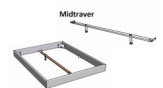

DUF

Mittenträger

Note : Pas noté

Prix

884,00 CHF

[Poser une question sur ce produit](#)