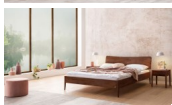

Bett Lounge Spezia Nussbaum geölt von Hasena

Nussbaum geölt