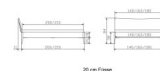

20 cm Fliese