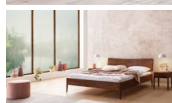

Bett Lounge Spezia Nussbaum geölt von Hasena

Nussbaum geölt