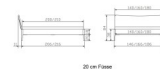

Bett Lounge Spezia Nussbaum geölt von Hasena

20 cm Fasse

Note : Pas noté

Prix

1340,00 CHF

[Poser une question sur ce produit](#)