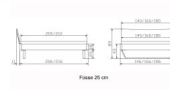

Bett Lounge Tresali Nussbaum von Hasena

Note : Pas noté

Prix

1339,00 CHF

[Poser une question sur ce produit](#)

Description du produit

Bett Lounge Tresali Nussbaum von Hasena