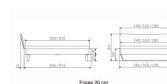

Bett Lounge Tresali Wildbuche von Hasena

Frame 20 cm

Note : Pas noté

Prix

888,00 CHF

[Poser une question sur ce produit](#)