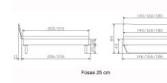

Frame 20 cm

Note : Pas noté

Prix

888,00 CHF

[Poser une question sur ce produit](#)