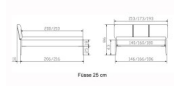

Fliese 28 cm

Note : Pas noté

Prix

1243,00 CHF

Lieferzeit ca.
2 - 4 Wochen*

*Lagerbestand anfragen

[Poser une question sur ce produit](#)