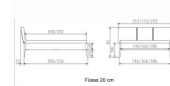

Bett Lounge Varese Nussbaum von Hasena

Fluss 20 cm

Note : Pas noté

Prix

1243,00 CHF

[Poser une question sur ce produit](#)