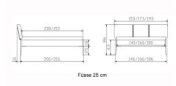

Fluss 20 cm

Note : Pas noté

Prix

1243,00 CHF

[Poser une question sur ce produit](#)