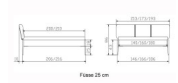

Kopfboiler

Maße 20 cm

Maße 25 cm

Note : Pas noté

Prix

915,00 CHF

Lieferzeit ca.
2 - 4 Wochen*

*Lagerbestand anfragen

[Poser une question sur ce produit](#)

Description du produit

Bett Lounge Varese Wildbuche Hasena

Bettrahmen: Lounge 18 cm in Wildbuche natur, geölt
Kopfteil: ca. 43 cm mit Kissen Kul smoke
Füsse: 20 **oder** 25 cm Höhe

Ab Grösse: 160/200 inkl. Bettladewinkel, 2 Mittelauflegewinkel mit 2 Stützfüssen

Optionale Nachttische:

Drift: B/T/H ca.: 48 x 35 x 9 cm – freischwebende Montage (Montage erfolgt direkt am Bettrahmen)

Seva: B/T/H ca.: 48 x 38 x 16 cm – freischwebende Montage (Montage erfolgt direkt am Bettrahmen)

Stand: B/T/H ca.: 48 x 38 x 42 cm

Surf: B/T/H ca.: 48 x 38 x 36 cm – Kufen Füsse

Styly: B/T/H ca.: 43 x 43 x 48 cm - 1 Schublade

Optional Mitteltraverse:

stützt die Lattenroste längs in der Mitte ab.

Für Betten ab Breite 160 cm mit 2 Lattenrosten oder Motorrahmeneinbau empfehlen wir den Einsatz einer Mitteltraverse.