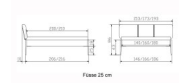

Figure 25 cm

Note : Pas noté

Prix

915,00 CHF

Lieferzeit ca.
2 - 4 Wochen*

*Lagerbestand anfragen

[Poser une question sur ce produit](#)