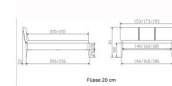

Kopfboiler

Maße 20 cm

Maße 25 cm

Note : Pas noté

Prix

915,00 CHF

Lieferzeit ca.
2 - 4 Wochen*

*Lagerbestand anfragen

[Poser une question sur ce produit](#)

Description du produit

Bett Lounge Varese Wildbuche Hasena

Bettrahmen: Lounge 18 cm in Wildbuche natur, geölt
Kopfteil: ca. 43 cm mit Kissen Kul smoke
Füsse: 20 **oder** 25 cm Höhe

Ab Grösse: 160/200 inkl. Bettladewinkel, 2 Mittelauflegewinkel mit 2 Stützfüssen

Optionale Nachttische:

Drift: B/T/H ca.: 48 x 35 x 9 cm – freischwebende Montage (Montage erfolgt direkt am Bettrahmen)

Seva: B/T/H ca.: 48 x 38 x 16 cm – freischwebende Montage (Montage erfolgt direkt am Bettrahmen)

Stand: B/T/H ca.: 48 x 38 x 42 cm

Surf: B/T/H ca.: 48 x 38 x 36 cm – Kufen Füsse

Styly: B/T/H ca.: 43 x 43 x 48 cm - 1 Schublade

Optional Mitteltraverse:

stützt die Lattenroste längs in der Mitte ab.

Für Betten ab Breite 160 cm mit 2 Lattenrosten oder Motorrahmeneinbau empfehlen wir den Einsatz einer Mitteltraverse.