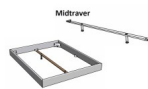

Bett Lounge Varese Wildbuche Hasena

Wildbuche natur groß

Stuhl

Stuhl

Stuhl

Stuhl

Stuhl

Mitteboiler

Ab Grösse: 160/200 inkl. Bettladewinkel, 2 Mittelauflegewinkel mit 2 Stützfüssen

Optionale Nachttische:

Drift: B/T/H ca.: 48 x 35 x 9 cm – freischwebende Montage (Montage erfolgt direkt am Bettrahmen)

Seva: B/T/H ca.: 48 x 38 x 16 cm – freischwebende Montage (Montage erfolgt direkt am Bettrahmen)