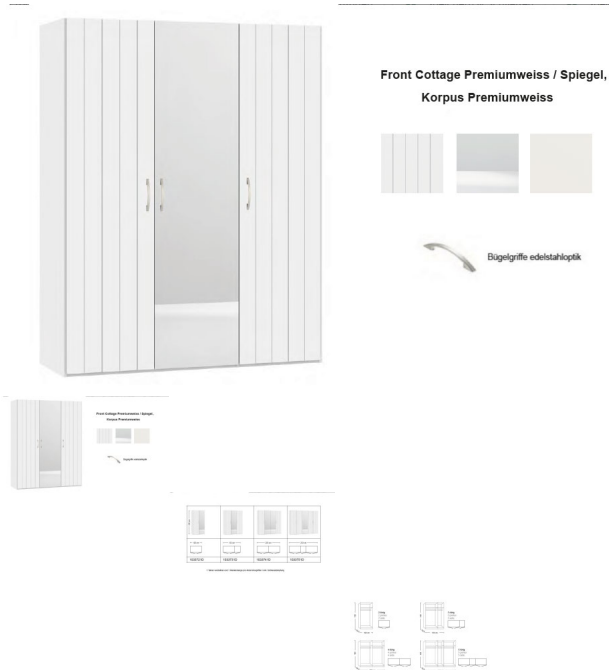

Drehtürschrank Jutzler

Note : Pas noté

Prix

413,00 CHF

[Poser une question sur ce produit](#)

Description du produit

Drehtürschrank Jutzler

Korpus Premiumweiss

Front Cottage Premiumweiss, Spiegel

in diversen Breiten bestellbar: 101.9 - 152.2 - 202.5 - 252.8 cm

Höhe 195 cm

Tiefe 58,5 cm

1 Tablar verstellbar und 1 Kleiderstange pro Abteil inbegriffen / inkl. Schliessdämpfung

Bügelgriff edelstahloptik

■ Made in Switzerland