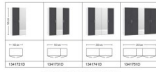

Note : Pas noté

Prix

413,00 CHF

[Poser une question sur ce produit](#)

Description du produit

Drehtürschrank Jutzler

Korpus Premiumweiss

Front Landhausstil Anthrazit, Spiegel

in diversen Breiten bestellbar: 101.9 - 152.2 - 202.5 - 252.8 cm

Höhe 195 cm

Tiefe 58,5 cm

1 Tablar verstellbar und 1 Kleiderstange pro Abteil inbegriffen / inkl. Schliessdämpfung

Bügelgriff edelstahloptik

■ Made in Switzerland