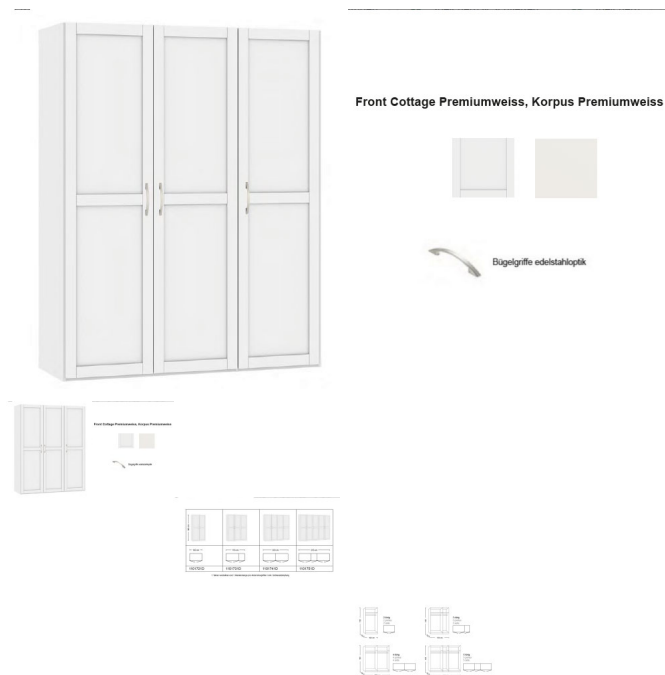

Drehtürschrank Jutzler

Note : Pas noté

Prix

447,00 CHF

[Poser une question sur ce produit](#)

Description du produit

Drehtürschrank Jutzler

Korpus Premiumweiss

Front Landhausstil Premiumweiss

in diversen Breiten bestellbar: 101.9 - 152.2 - 202.5 - 252.8 cm

Höhe 195 cm

Tiefe 58,5 cm

1 Tablar verstellbar und 1 Kleiderstange pro Abteil inbegriffen / inkl. Schliessdämpfung

Bügelgriff edelstahloptik

■ Made in Switzerland