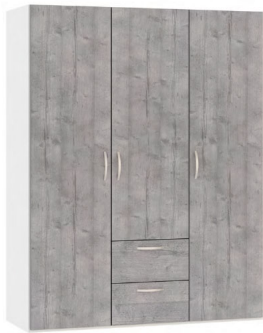

Drehtürschrank Jutzler

Note : Pas noté

Prix

380,00 CHF

[Poser une question sur ce produit](#)

Description du produit

Drehtürschrank Jutzler

Korpus Premiumweiss

Front Betonoptik

2 Schubladen, platzieren nach Wahl

in diversen Breiten bestellbar: 101.9 - 152.2

Höhe 195 cm

Tiefe 58,5 cm

1 Tablar verstellbar und 1 Kleiderstange pro Abteil inbegriffen / inkl. Schliessdämpfung

Bügelgriff edelstahloptik

■ Made in Switzerland