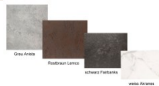

Esstisch Heaven mit Auszug

grau Ansta