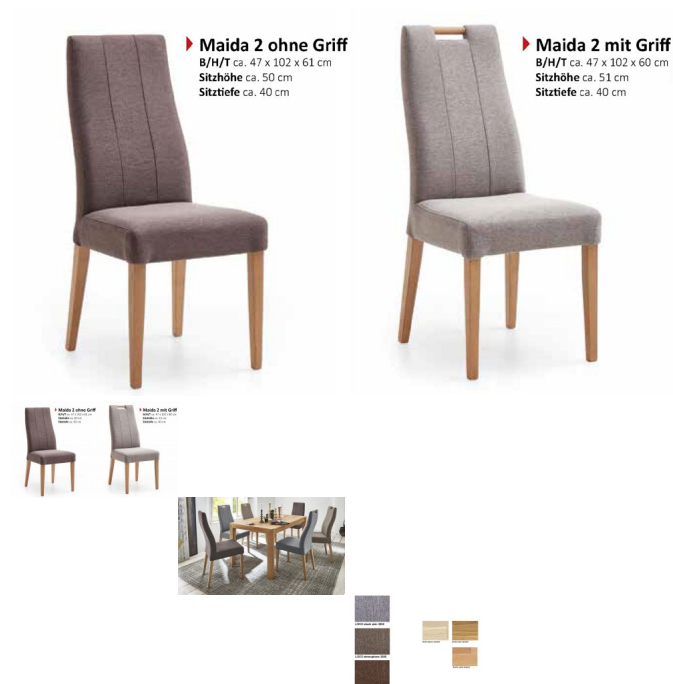

Stuhl Maida 2 mit Griff, 68740

Note : Pas noté

Prix

153,00 CHF

[Poser une question sur ce produit](#)

Description du produit

Esszimmerstuhl Stuhl Maida 2 mit Griff

Gestellausführung Massivholz wählbar:

Buche natur lackiert

Eiche natur lackiert

Eiche bianco lackiert

Bezug wählbar:

Weboptik LOCO (100% Polyester)

Eigenschaften:

Sitz- und Rückengurte, hochwertiger RG60 Verbundschaum

Masse ca:

Breite ca. 47 cm

Höhe ca. 102 cm