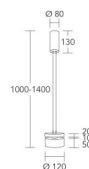

Note : Pas noté

Prix

612,00 CHF

[Poser une question sur ce produit](#)