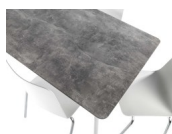

Note : Pas noté

Prix

1657,00 CHF

[Poser une question sur ce produit](#)

Description du produit

Fiberglastisch Locarno Decor abgerundet 160×90 von Schaffner

Tischplatte: Fiberglasplatte acht Millimeter dünn, mit 25 % Glasfasern abgerundet

Gestell: Polyesterpulver-Beschichtung – in diversen Farben

Tischhöhe: ca. 72 cm

demontierbar

wetterfest

■ Made in Switzerland