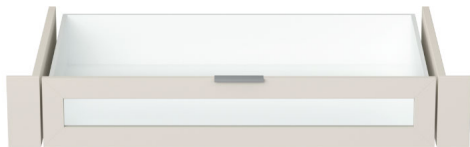

Grosse Innenschublade mit Glasfront (Sicherheitsglas) von Jutzler

jutzlerdämpfer.jpg

Note : Pas noté

Prix

145,00 CHF

[Poser une question sur ce produit](#)

Description du produit

Grosse Innenschublade mit Glasfront (Sicherheitsglas) von Jutzler

Belastung: 10 kg

Breite: 98,7 cm

Tiefe: 53 cm

Höhe: 15,5 cm

■ Made in Switzerland