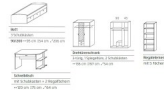

Note : Pas noté
Prix

989,00 CHF

[Poser une question sur ce produit](#)