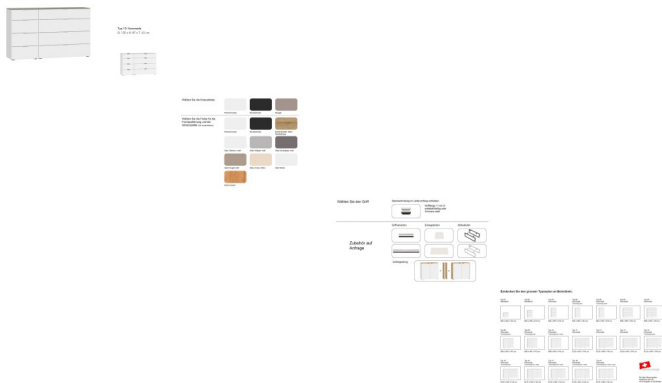

Note : Pas noté
Prix

786,00 CHF

[Poser une question sur ce produit](#)

Description du produit

Kommode Typ 12 Jutzler

4 Schubkästen 45cm, 4 Schubkästen 90cm
Abdeckplatte: Glas Nougat matt
Korpus: Premiumweiss
Front: Premiumweiss
Griff 11cm: edelstahlfarbig
BxHxT ca. 135x87x43 cm

▣ Made in Switzerland

Planen Sie ihre Kommode beim Jutzler Konfigurator: <https://www.jutzler.swiss/produkte/konfigurator>