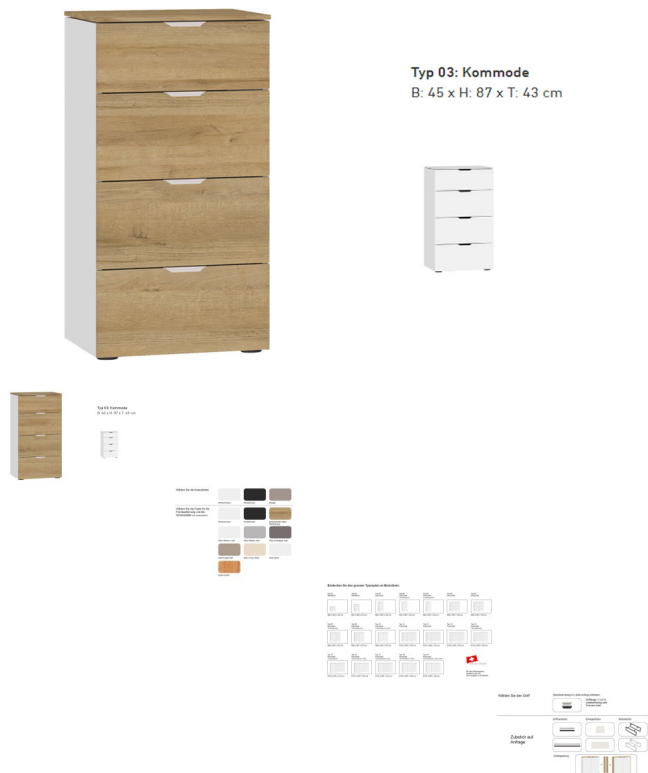

Kommode Typ 3 Jutzler

Note : Pas noté
Prix

336,00 CHF

[Poser une question sur ce produit](#)

Description du produit

Kommode Typ 3 Jutzler

4 Schubkästen
Abdeckplatte: Eichenstruktur Natur Nachbildung
Korpus: Premiumweiss
Front: Eichenstruktur Natur Nachbildung
Griff 11cm: edelstahlfarbig
BxHxT ca. 45x87x43 cm

■ Made in Switzerland

Planen Sie ihre Kommode beim Jutzler Konfigurator: <https://www.jutzler.swiss/produkte/konfigurator>