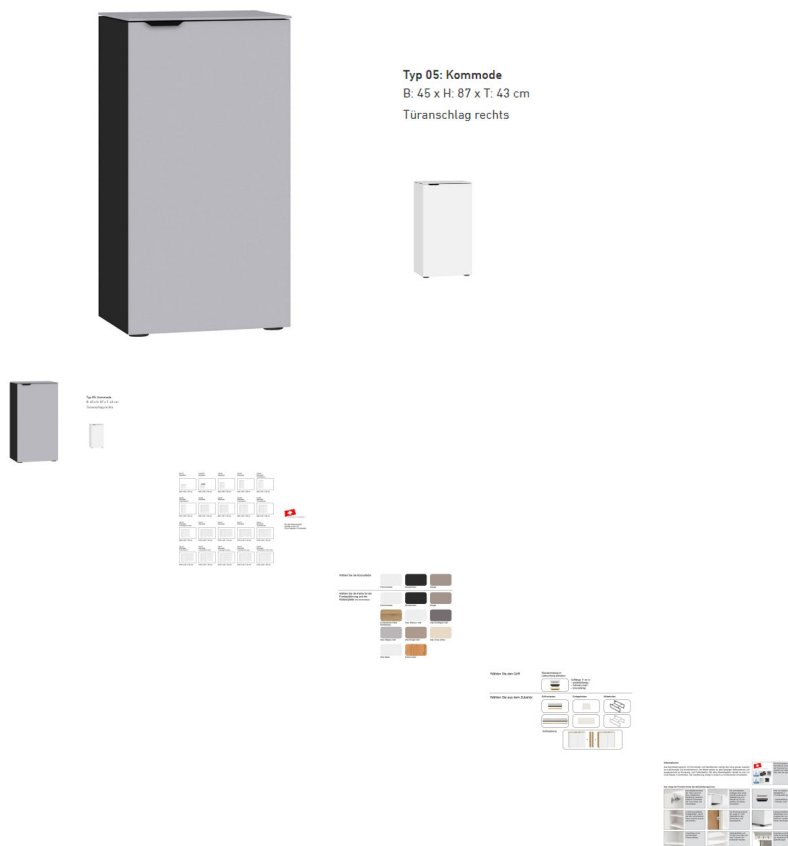

Kommode Typ 5 Jutzler

Typ 05: Kommode
B: 45 x H: 87 x T: 43 cm
Türanschlag rechts

Note : Pas noté

Prix

270,00 CHF

[Poser une question sur ce produit](#)

Description du produit

Kommode Typ 5 Jutzler

1-türig, Türanschlag rechts inkl. 2 Tablare
Abdeckplatte: Glas hellgrau matt
Korpus: Novaschwarz
Front: Glas hellgrau matt
Griff 11cm: schwarz
BxHxT ca. 45x87x43 cm