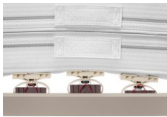

Lattenrost Dream-away Contour RF von Roviva

Note : Pas noté

Prix

926,00 CHF

[Poser une question sur ce produit](#)

Description du produit

Lattenrost Dream-away Contour RF von Roviva

Lattenrost mit Kopf-, Fusshochlagerung

100 % flexible Liegefläche bis zum äussersten Bettrand
Federleiste mehrstufig höhenverstellbar (+27 mm bis -18 mm)
hochelastische Schulterzone
individuell einstellbare Mittelzone
hoher Federweg bei geringer Bauhöhe
Liegefläche bis Breite 160 cm
manuelle Anti-Reflux-Verstellung (Schräglage)

Material:

Rahmen aus festem Schichtholz
Federleiste aus gedämpftem Buchenschichtholz
Federbogen aus *Hytrel*® (Flexibel und langlebig)