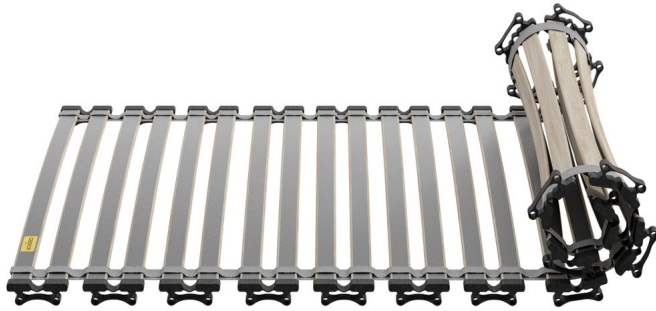

Lattenrost Roll Flex Basics by Bico

Note : Pas noté
Prix

151,00 CHF

[Poser une question sur ce produit](#)

Description du produit

Lattenrost Roll Flex Basics by Bico

Gefederter Einlegerahmen für komfortable Entlastung.

Details:

Einlegerahmen, nicht verstellbar
Körperanpassung durch Federelemente
Bauhöhe: 4 cm

Verarbeitung:

26 Birkenholz-Federleisten
hochwertiger, PVC-freier Kunststoff