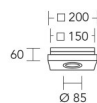

Note : Pas noté

Prix

199,00 CHF

[Poser une question sur ce produit](#)

Description du produit

Lennon Deckenleuchte 1-flammig

Merkmale:

Holzart: Massivholz Asteiche

Höhe: 60 mm

Breite: 200 mm

Lichtfarbe: 2200–4000 K, Warmweiss – Kaltweiss

Abstrahlwinkel: 120°