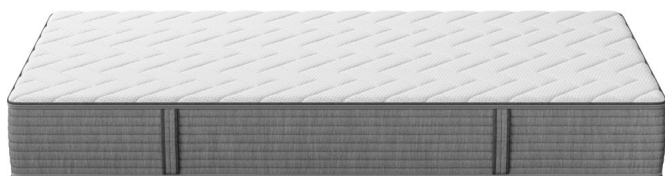

Matratze Basics by Bico MODELL #03

Note : Pas noté

Prix

519,00 CHF

[Poser une question sur ce produit](#)

Description du produit

Matratze Basics by Bico MODELL #03

Für alle, die es individuell möchten. Optimierte Kombination aus Entlastung und Körperunterstützung. Mit zwei Härtegraden – durch einfaches Wenden unkompliziert wechselbar. Mehr Individualität geht nicht. Bico Basic