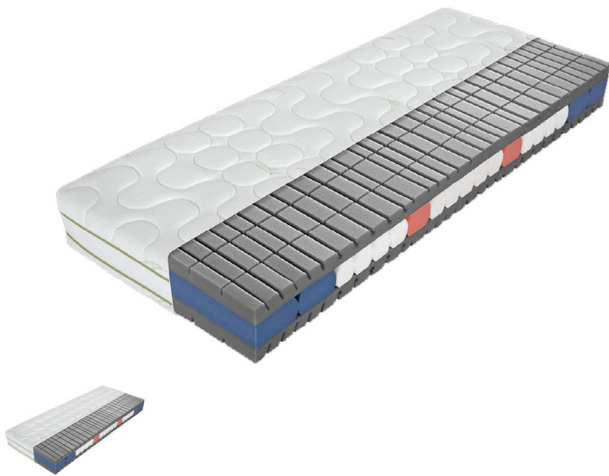

Matratze Harmonie KS 19

Note : Pas noté

Prix

669,00 CHF

[Poser une question sur ce produit](#)

Description du produit

Matratze Harmonie KS 19

Anatomischer 7-Zonen Kaltschaumkern mit hervorragender Querbelüftung

für ein ausgewogenes Schlafklima. Der dynamische Kernaufbau stützt exakt dort, wo die Stützung benötigt wird und reguliert gleichzeitig den Körperflächendruck. Die innovative Schnitttechnik der Kaltschaumauflagen sorgt zusätzlich für eine angenehme Zugentlastung der Wirbelsäule.

Das Doppeltuch besteht aus 60 % Polyester und 40 % Viskose mit Aloe Vera veredelt. Elastischer Doppeltuchbezug mit Klimaband und 4-seitigem

Reißverschluss, waschbar bis 60°C. Bezug beidseitig versteppt mit feuchtigkeitsregulierender und atmungsaktiver Klimahohlfaser.

4 Wendeschlaufen ermöglichen ein einfaches Drehen und Wenden der Matratze.

Gesamthöhe: ca. 21 cm

Die Bestimmung des optimalen Härtegrades hängt wesentlich von dem Verhältnis zwischen Körpergröße und Körpergewicht ab. Ausgehend von einer beim Menschen durchschnittlichen Körpergröße von ca. 175 cm ergibt sich folgende

Härtegradempfehlung:

Härtegrad 2 bis ca. 80 kg

Härtegrad 3 bis ca. 100 kg

Härtegrad 4 bis ca. 120 kg