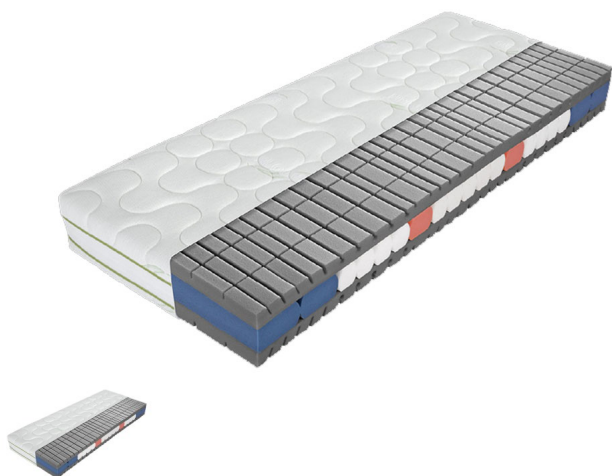

Matratze Harmonie KS 19

Note : Pas noté

Prix

669,00 CHF

[Poser une question sur ce produit](#)

Description du produit

Matratze Harmonie KS 19

Anatomischer 7-Zonen Kaltschaumkern mit hervorragender Querbelüftung

für ein ausgewogenes Schlafklima. Der dynamische Kernaufbau stützt exakt dort, wo die Stützung benötigt wird und reguliert gleichzeitig den Körperflächendruck. Die innovative Schnitttechnik der Kaltschaumauflagen sorgt zusätzlich für eine angenehme Zugentlastung der Wirbelsäule.

Das Doppeltuch besteht aus 60 % Polyester und 40 % Viskose mit Aloe Vera veredelt. Elastischer Doppeltuchbezug mit Klimaband und 4-seitigem

Reißverschluss, waschbar bis 60°C. Bezug beidseitig versteppt mit feuchtigkeitsregulierender und atmungsaktiver Klimahohlfaser.

4 Wendeschlaufen ermöglichen ein einfaches Drehen und Wenden der Matratze.

Gesamthöhe: ca. 21 cm

Die Bestimmung des optimalen Härtegrades hängt wesentlich von dem Verhältnis zwischen Körpergröße und Körpergewicht ab. Ausgehend von einer beim Menschen durchschnittlichen Körpergröße von ca. 175 cm ergibt sich folgende

Härtegradempfehlung:

Härtegrad 2 bis ca. 80 kg

Härtegrad 3 bis ca. 100 kg

Härtegrad 4 bis ca. 120 kg