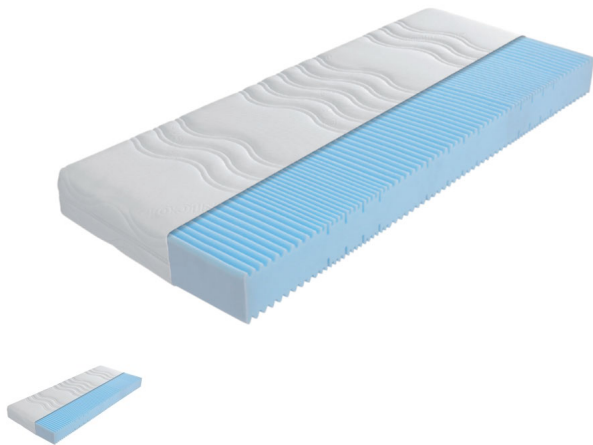

Matratze Sirius KS 16

Note : Pas noté

Prix

239,00 CHF

[Poser une question sur ce produit](#)

Description du produit

Matratze Sirius KS 16

Kern:

7-Zonen-Kaltschaumkern mit, Wellenkontur schnitt, Beckenkomfortzone, Schulterkomfortzone und Kopf- und Fusszone. Hohe Anpassungsfähigkeit durch gute Punktelastizität

Kernhöhe: 16 cm

Bezug:

100 % Polyester, (pflegeleicht, leicht zu waschen, trocknet schnell und transportiert Feuchtigkeit gut ab.)

Bezug ist abnehmbar, durch einen 4-seitigem Reißverschluss, versteppt, mit hochwertiger feuchtigkeitsregulierender und atmungsaktiver Klimahohlfaser (atmungsaktiv, hygienisch, ermöglichen einen gemütlichen und gesunden Schlaf-Komfort und ein weiches, flauschiges Liege-Gefühl.)

Der Bezug ist waschbar bis 60 °C, für Allergiker geeignet, ohne Wendeschlaufen,

Matratzenhöhe: ca. 18 cm

Härtegrade wählbar: weich H1, mittelfest H2, fest H3 oder extrafest H4

Bitte auswählen, mit oder ohne Partnermatratze: Eine Partnermatratze besteht aus zwei separaten Matratzenkernen, die von einem durchgängigen Bezug umschlossen sind für Grösse 160 cm und 180 cm